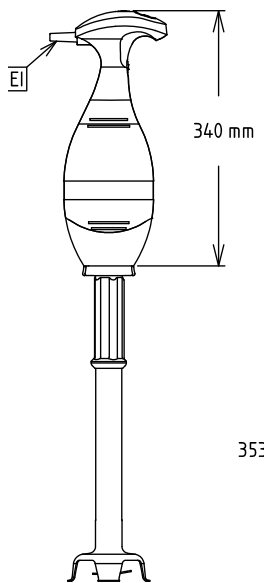

Oldalnézet

EI = Elektromos csatlakozás

Elektromos

Tápfeszültség:	220-240 V/1 ph/50/60 Hz
Felvett teljesítmény:	0.65 kW
Összes Watt:	0.65 kW

Kapacitás:

Kapacitás (max.):	220 Litre

Technikai információ:

Külső méretek, szélesség:	138 mm
Külső méretek, mélység:	120 mm
Külső méretek, magasság:	865 mm
Szállítási súly:	5.77 kg
Szár hossz:	55 cm