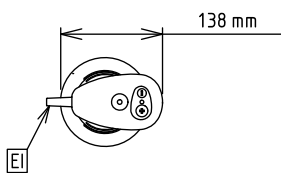

Felülnézet

Elektromos

Tápfeszültség:	220-240 V/1 ph/50/60 Hz
Felvett teljesítmény:	0.65 kW
Összes Watt:	0.65 kW

Kapacitás:

Kapacitás (max.):	220 Litre

Technikai információ:

Külső méretek, szélesség:	138 mm
Külső méretek, mélység:	120 mm
Külső méretek, magasság:	865 mm
Szállítási súly:	5.77 kg
Szár hossz:	55 cm