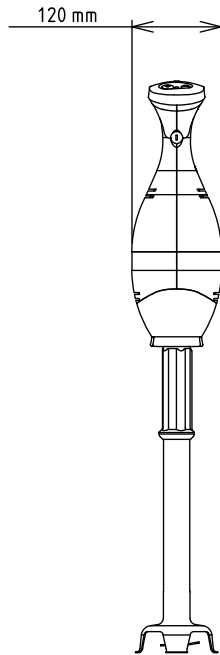

Előnézet

EI = Elektromos csatlakozás

Elektromos

Tápfeszültség:	220-240 V/1 ph/50/60 Hz
Felvett teljesítmény:	0.65 kW
Összes Watt:	0.65 kW

Kapacitás:

Kapacitás (max.):	220 Litre

Technikai információ:

Külső méretek, szélesség:	138 mm
Külső méretek, mélység:	120 mm
Külső méretek, magasság:	865 mm
Szállítási súly:	5.77 kg
Szár hossz:	55 cm